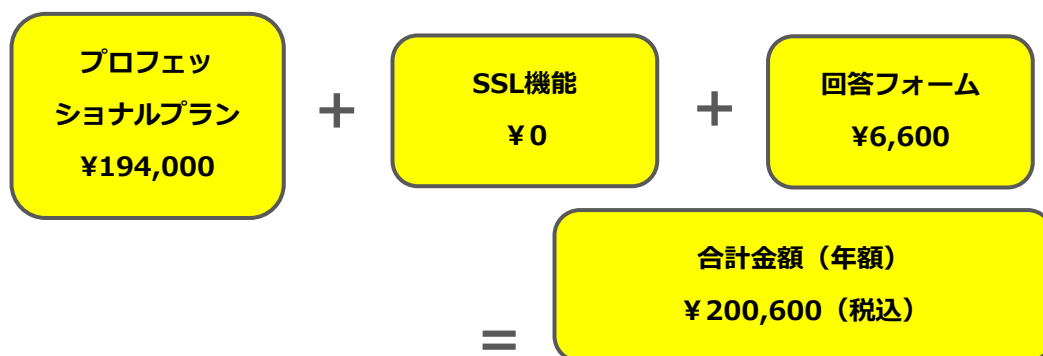

プロフェッショナルプランのお見積り

プロフェッショナルプラン ホームページ作成
年額 194,000円 (税込)

内訳 : レイアウト作成 (初期費用)
年額 98,000円 (税込)

内訳 : 運営費・更新料 (10MBまで)
年額 96,000円 (税込)

◇ 2年目にレイアウト変更がない場合、運営費・更新料 (10MBまで) のみの年額 96,000円 (税込) でのご利用金額となります。

セキュリティSSL機能のお見積

セキュリティSSL機能
年額 0円 (税込)

回答フォーム導入のお見積り

ご注文フォーム

シンプルで普段着にもビジネスにも使い
やすいTシャツ (半袖)
1,990円(税込)

カラフルなデザインが際立つシューズ
13,200円(税込)

回答フォーム導入
年額 6,600円 (税込)

お見積りオプション一覧

◇ 2年目以降、レイアウト変更作成がない場合、¥98,000 差引となります。