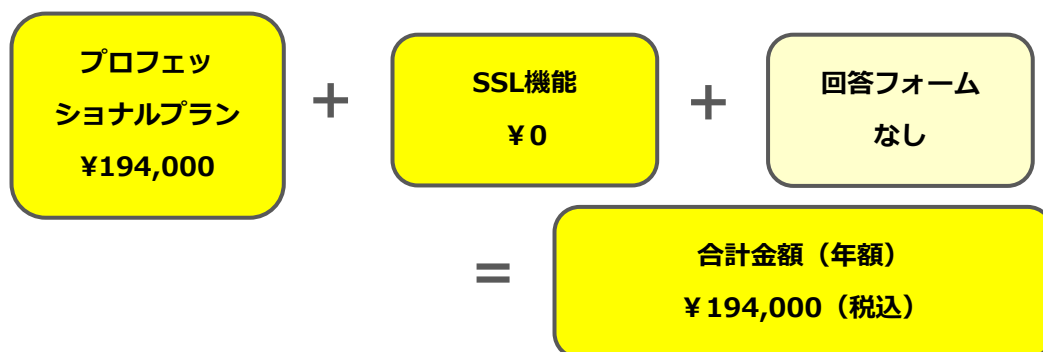

プロフェッショナルプランのお見積り

プロフェッショナルプラン ホームページ作成
年額 194,000円 (税込)

内訳 : レイアウト作成 (初期費用)
年額 98,000円 (税込)

内訳 : 運営費・更新料 (10MBまで)
年額 96,000円 (税込)

◇ 2年目にレイアウト変更がない場合、運営費・更新料 (10MBまで) のみの年額 96,000円 (税込) でのご利用金額となります。

セキュリティSSL機能のお見積

セキュリティSSL機能
年額 0円 (税込)

回答フォーム導入のお見積り

ご注文フォーム

シンプルで普段着にもビジネスにも使い
やすいTシャツ (半袖)
1,990円(税込)

カラフルなデザインが際立つシューズ
13,200円(税込)

回答フォーム導入
年額 6,600円 (税込)

お見積りオプション一覧

◇ 2年目以降、レイアウト変更作成がない場合、¥98,000 差引となります。